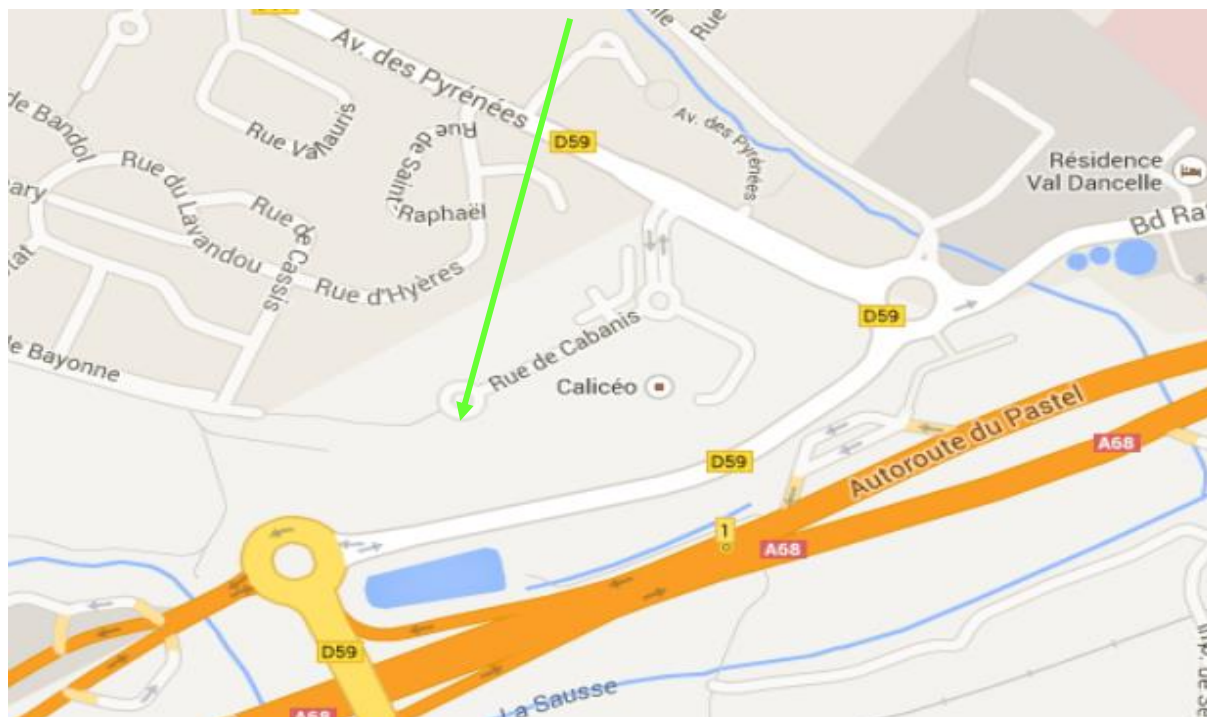

SOTEL FORMATION
3 Rue de Cabanis, 31240 L'Union
Accès en voiture

Voici un plan d'ensemble de l'agglomération Toulousaine : SOTEL Formation se situe au niveau du point B, le point A étant Toulouse centre.

Ce second plan détaille la situation de **SOTEL Formation** :

Vous pouvez vous connecter sur le site de Google-Map <http://maps.google.fr/> afin de personnaliser votre itinéraire.