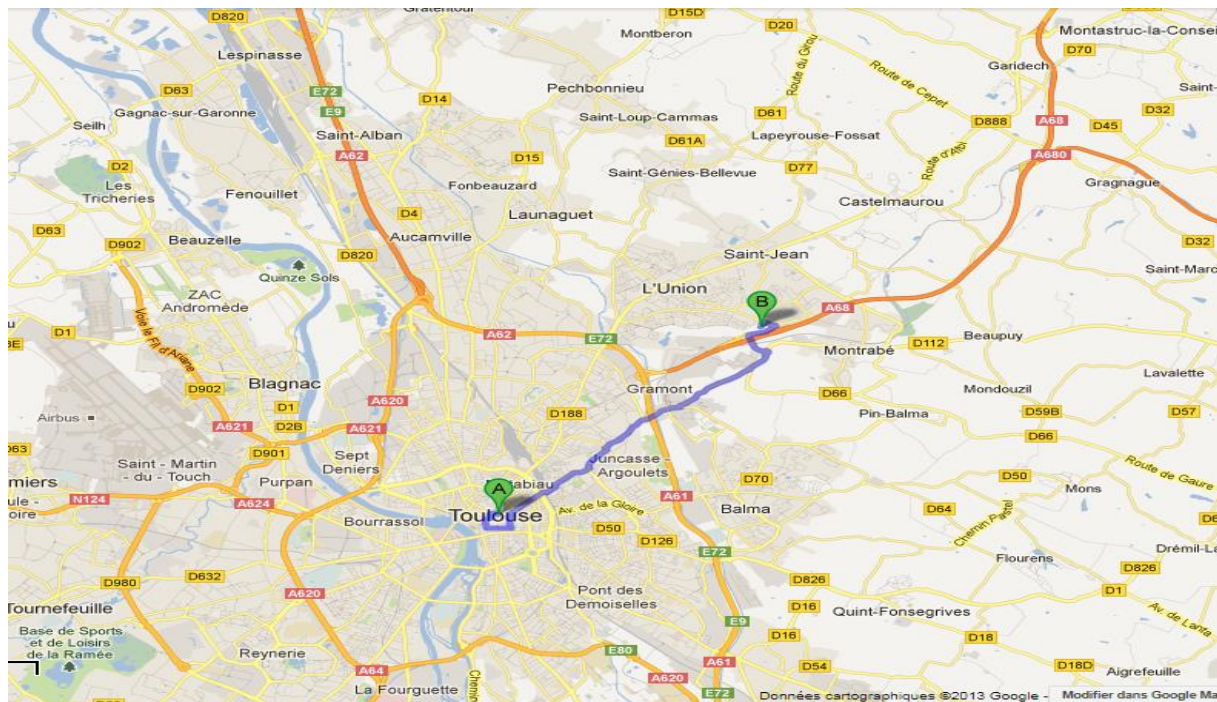

SOTEL FORMATION
3 Rue de Cabanis, 31240 L'Union
Accès en voiture

Voici un plan d'ensemble de l'agglomération Toulousaine : SOTEL Formation se situe au niveau du point B, le point A étant Toulouse centre.

Ce second plan détaille la situation de **SOTEL Formation** :

Vous pouvez vous connecter sur le site de Google-Map <http://maps.google.fr/> afin de personnaliser votre itinéraire.